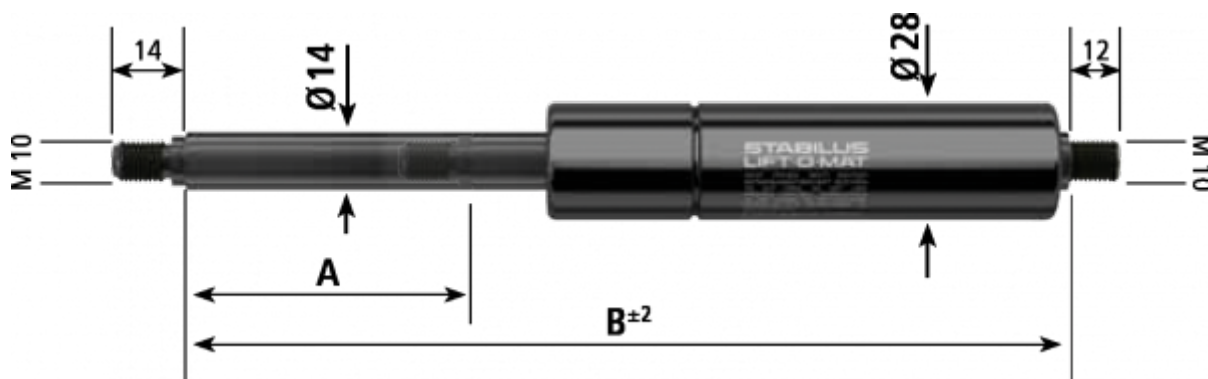

Varenummer: 042382SW2000

Beskrivelse: Stabilus Gasfjeder uden fittings str. 14/28  
2000N længde 270mm, udtræk 100mm Type 2382SW

## Mål

|           |          |
|-----------|----------|
| A         | = 100    |
| B         | = 270    |
| Størrelse | = 14/28  |
| Tryk (N)  | = 2000   |
| Type      | = 2382SW |